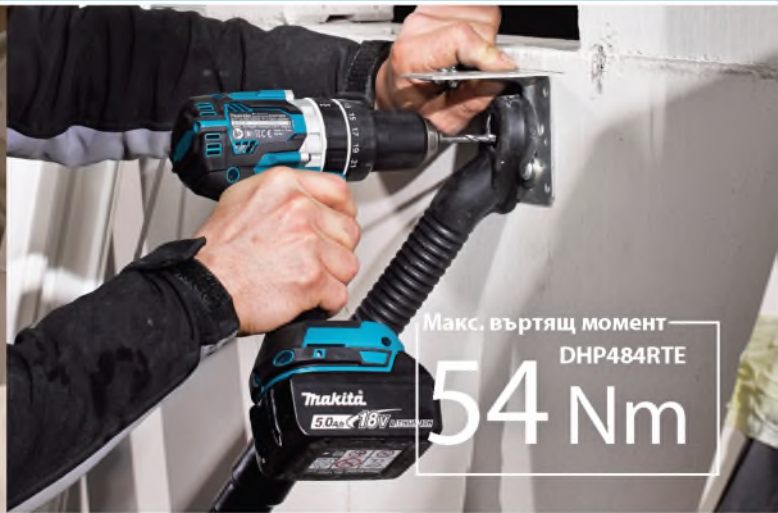

DHP453Z + / ВИНТОВЕРТ

Батерия: LXT 18V
Об. на празен ход (степен 1/2): 0-400/0-1 300 min⁻¹
Макс. въртящ момент (висок/нисък): 42/27 Nm
Капацитет на пробиване Ø (стомана/дърво/зидария): 13/36/13 mm
Тегло: 2 kg

РЕДОВНА ЦЕНА **473 лв.**

ПРОМО ЦЕНА **348 лв.**

DDF482RFE / ВИНТОВЕРТ

Батерия: LXT 18V
Об. на празен ход (степен 1/2): 0-600/0-1 900 min⁻¹
Макс. въртящ момент (висок/нисък): 62/36 Nm
Капацитет на пробиване Ø (стомана/дърво): 13/38 mm
Тегло: 1,8 kg

РЕДОВНА ЦЕНА **600 лв.**

ПРОМО ЦЕНА **522 лв.**

DDF489Z / ВИНТОВЕРТ (само машина)

Батерия: LXT 18V
Об. на празен ход: 0-550/0-1 800 min⁻¹
Макс. въртящ момент (висок/нисък): 73/40 Nm
Капацитет на пробиване Ø (стомана/дърво): 13/38 mm
Тегло: 1,8 kg

РЕДОВНА ЦЕНА **480 лв.**

ПРОМО ЦЕНА **416 лв.**

DDF486Z / ВИНТОВЕРТ (само машина)

Батерия: LXT 18V
Об. на празен ход (степен 1/2): 0-550/0-2 100 min⁻¹
Макс. въртящ момент (висок/нисък): 130/65 Nm
Капацитет на пробиване Ø (стомана/дърво): 13/76 mm
Тегло: 2,3 kg

РЕДОВНА ЦЕНА **540 лв.**

ПРОМО ЦЕНА **468 лв.**

DHP487Z / УДАРЕН ВИНТОВЕРТ (само машина)

Батерия: LXT 18V
Об. на празен ход (степен 1/2): 0-500/0-1 700 min⁻¹
Макс. въртящ момент (висок/нисък): 40/25 Nm
Капацитет на пробиване Ø (стомана/дърво/зидария): 13/36/13 mm
Тегло: 1,4 kg

РЕДОВНА ЦЕНА **330 лв.**

ПРОМО ЦЕНА **288 лв.**

DTD157Z / ИМПАКТ (само машина)

Батерия: LXT 18V
Макс. въртящ момент: 140 Nm
Об. на празен ход (високи/ниски): 0-3 000/0-1 300 min⁻¹
Захват: 6,35 mm (1/4")
Удари в минута (високи/ниски): 0-4 100/0-2 000⁻¹
Тегло: 1,2 kg

РЕДОВНА ЦЕНА **300 лв.**

ПРОМО ЦЕНА **260 лв.**

DTD154Z / ИМПАКТ (само машина)

Батерия: LXT 18V
Макс. въртящ момент: 175 Nm
Об. на празен ход: 0-3 600/0-2 100/0-1 100 min⁻¹
Захват: 6,35 mm (1/4")
Удари в минута: 0-3 800/0-2 600/0-1 100⁻¹
Тегло: 1,6 kg

РЕДОВНА ЦЕНА **390 лв.**

ПРОМО ЦЕНА **338 лв.**

DTD156Z / ИМПАКТ (само машина)