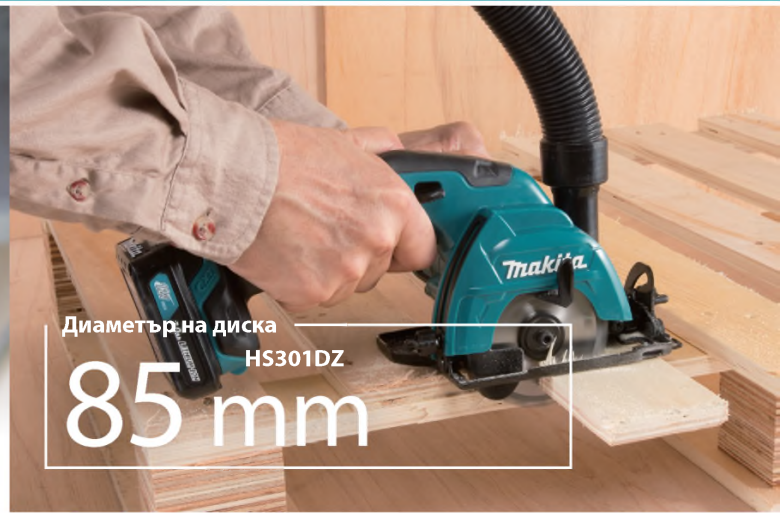

Диаметър на диска
HS301DZ
85 mm

UB100DZ / ВЪЗДУХОДУВКА (само машина)

Батерия: СХТ 12Vmax
Макс. въздушен дебит: 2,6 m³/min
Скорост на възд. поток: 75 m/s
Налягане: 4 kPa
Об. на празен ход: 0-15 800 min⁻¹
Тегло: 1,9 kg